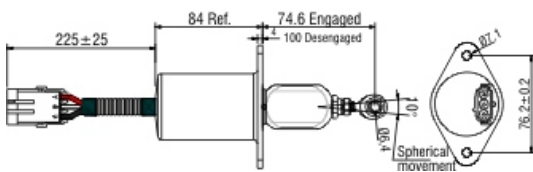

Novedades
JUNIO

ZM 440

Solenoide de pare

12V

Ford Cargo

Cummins 3935649, 3965091

ZM 441

Solenoide de pare