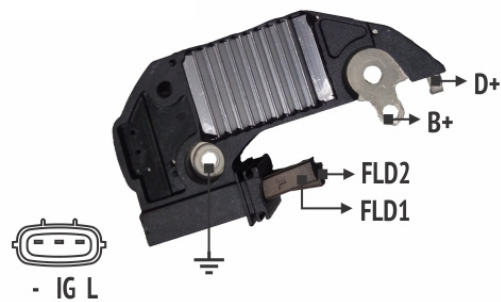

Novedades AGOSTO

RND FZ1822 12V

Regulador de voltaje

Chery Tiggo, QQ
Delco JFZ1822

RND FZ1992 12V

Regulador de voltaje

Chery Tiggo
Delco JFZ1992

RNH 027011 12V

Regulador de voltaje

KIA Sportage, Tucson
KIA 37370-27011

RNV 593813 12V

Regulador de voltaje

Reemplaza a RNV 593480
VOLKSWAGEN Gol, Golf, Fox, Polo.
VALEO 593813, 595229, 599316

PRD 271910

Plaqueta rectificadora

p/ regulador RND 271910
12V, 6 diodos 50A avalancha
CHEVROLET Spark; DAEWOO.
DELCO 19020601

PRH 027011

Plaqueta rectificadora

12V, 8 diodos 50A avalancha.
p/ regulador RNH 027011
KIA; HYUNDAI

PRM 341730

Plaqueta rectificadora

12V, 6 diodos 35A avalancha
FORD Escort, Fiesta, Courier, MAZDA 121
M. MARELLI 63341730