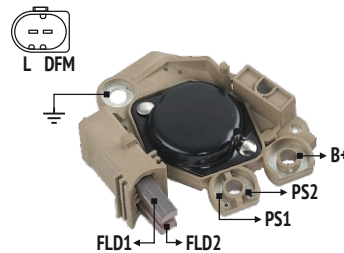

Regulador de voltaje

KIA Sportage, Tucson
KIA 37370-27011

RNV 593813 12V

Regulador de voltaje

Reemplaza a RNV 593480
VOLKSWAGEN Gol, Golf, Fox, Polo.
VALEO 593813, 595229, 599316

PRD 271910

Plaqueta rectificadora

p/ regulador RND 271910
12V, 6 diodos 50A avalancha
CHEVROLET Spark; DAEWOO.
DELCO 19020601

PRH 027011

Plaqueta rectificadora

12V, 8 diodos 50A avalancha.
p/ regulador RNH 027011
KIA; HYUNDAI

PRM 341730

Plaqueta rectificadora

12V, 6 diodos 35A avalancha
FORD Escort, Fiesta, Courier, MAZDA 121
M. MARELLI 63341730