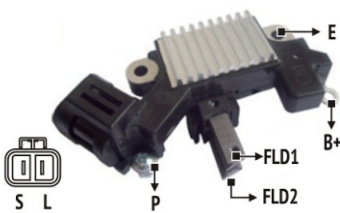

Novedades AGOSTO

RND FZ1822 12V

Regulador de voltaje

Chery Tiggo, QQ
Delco JFZ1822

RND FZ1992 12V

Regulador de voltaje

Chery Tiggo
Delco JFZ1992

RNH 027011 12V

Regulador de voltaje

KIA Sportage, Tucson
KIA 37370-27011

RNV 593813 12V

Regulador de voltaje

Reemplaza a RNV 593480
VOLKSWAGEN Gol, Golf, Fox, Polo.
VALEO 593813, 595229, 599316

PRD 271910

Plaqueta rectificadora

p/ regulador RND 271910
12V, 6 diodos 50A avalancha
CHEVROLET Spark; DAEWOO.
DELCO 19020601

PRH 027011

Plaqueta rectificadora

12V, 8 diodos 50A avalancha.
p/ regulador RNH 027011
KIA; HYUNDAI

PRM 341730

Plaqueta rectificadora

12V, 6 diodos 35A avalancha
FORD Escort, Fiesta, Courier, MAZDA 121
M. MARELLI 63341730