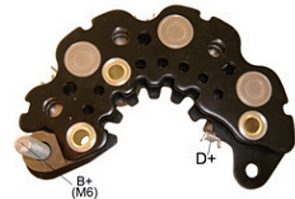

Novedades AGOSTO

RND FZ1822 12V

Regulador de voltaje

Chery Tiggo, QQ
Delco JFZ1822

RND FZ1992 12V

Regulador de voltaje

Chery Tiggo
Delco JFZ1992

RNH 027011 12V

Regulador de voltaje

KIA Sportage, Tucson
KIA 37370-27011

RNV 593813 12V

Regulador de voltaje

Reemplaza a RNV 593480
VOLKSWAGEN Gol, Golf, Fox, Polo.
VALEO 593813, 595229, 599316

PRD 271910

Plaqueta rectificadora

p/ regulador RND 271910
12V, 6 diodos 50A avalancha
CHEVROLET Spark; DAEWOO.
DELCO 19020601

PRH 027011

Plaqueta rectificadora

12V, 8 diodos 50A avalancha.
p/ regulador RNH 027011
KIA; HYUNDAI

PRM 341730

Plaqueta rectificadora

12V, 6 diodos 35A avalancha
FORD Escort, Fiesta, Courier, MAZDA 121
M. MARELLI 63341730