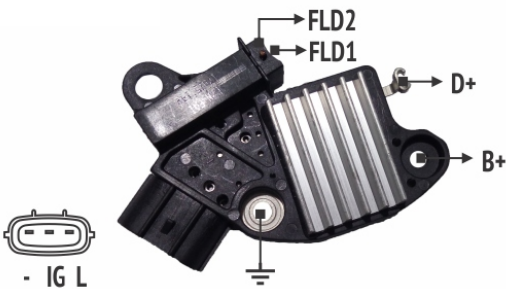

Novedades AGOSTO

RND FZ1822 12V

Regulador de voltaje

Chery Tiggo, QQ
Delco JFZ1822

RND FZ1992 12V

Regulador de voltaje

Chery Tiggo
Delco JFZ1992

RNH 027011 12V

Regulador de voltaje

KIA Sportage, Tucson
KIA 37370-27011

RNV 593813 12V

Regulador de voltaje

Reemplaza a RNV 593480
VOLKSWAGEN Gol, Golf, Fox, Polo.
VALEO 593813, 595229, 599316

PRD 271910

Plaqueta rectificadora

p/ regulador RND 271910
12V, 6 diodos 50A avalancha
CHEVROLET Spark; DAEWOO.
DELCO 19020601

PRH 027011

Plaqueta rectificadora

12V, 8 diodos 50A avalancha.
p/ regulador RNH 027011
KIA; HYUNDAI

PRM 341730

Plaqueta rectificadora

12V, 6 diodos 35A avalancha
FORD Escort, Fiesta, Courier, MAZDA 121
M. MARELLI 63341730