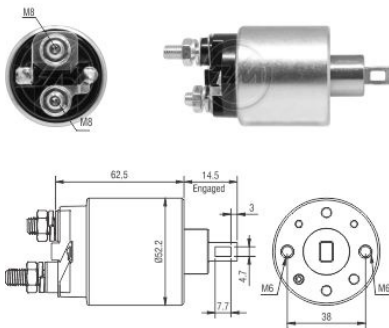

ZM 3-710

Solenoide para arranque

12V
A. Romeo Mito. Fiat 500, Albea, Bravo, Doblò,
Fiorino, Idea, Linea, Panda, Punto, Qubo, Siena,
Stilo. Ford Ka. Lancia Delta, Musa, Ypsilon
Arranque Fiat 51890631