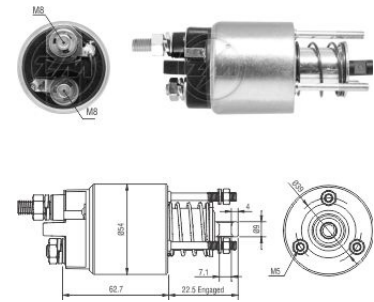

ZM 5-382

Solenoide para arranque

12V
Fiat Bravo, Doblò, Idea, Linea, Palio, Punto,
Strada - Bosch 2339305149

ZM 9-395

Solenoide para arranque

12V
A. Romeo Mito. Fiat 500, Bravo, Doblò, Idea,
Panda, Punto, Stilo. Lancia Delta, Musa, Ypsilon
M. Marelli 85541990