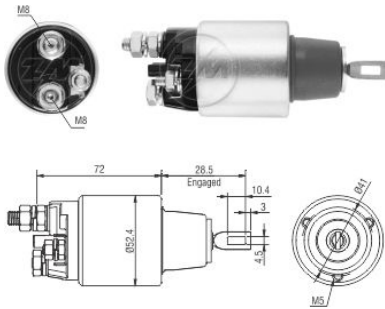

ZM 5-382

Solenoide para arranque

12V
Fiat Bravo, Doblò, Idea, Linea, Palio, Punto,
Strada - Bosch 2339305149

ZM 9-395

Solenoide para arranque

12V
A. Romeo Mito. Fiat 500, Bravo, Doblò, Idea,
Panda, Punto, Stilo. Lancia Delta, Musa, Ypsilon
M. Marelli 85541990