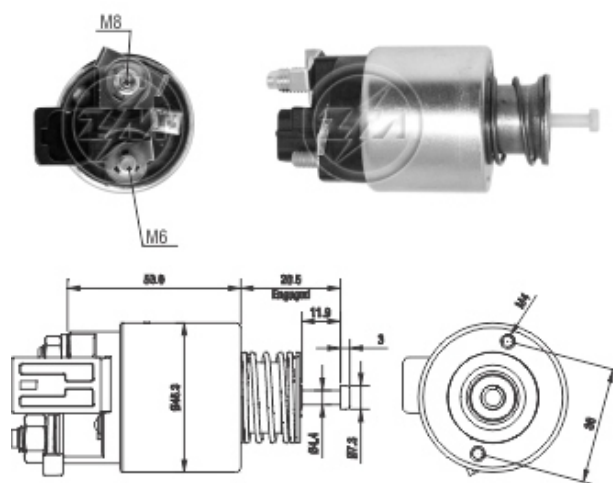

ZM 1-261

Solenoide para arranque

12V

Hyundai Azera, Santa Fe, Sonata, Tucson, iX35,
Kia Cerato, Forte, Magentis, Sorento, Sportage,...

D. Remy 25009, 8000285, 8000357, 96000,...