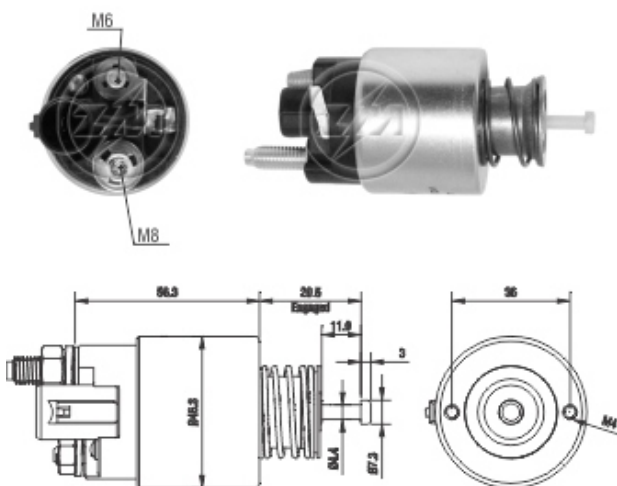

ZM 261

Solenoide para arranque

12V

Chevrolet Agile, Cobalt, Corsa, Montana,
Onix, Prisma, Spark, Spin

D. Remy 10535626, 10536526, 10538234,...

ZM 1-261

Solenoide para arranque

12V