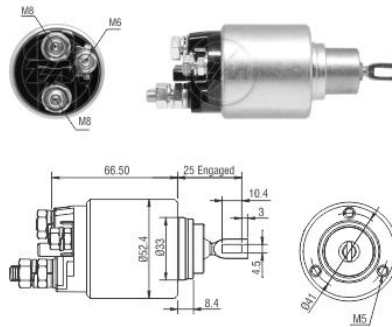

ZM 5-382

Solenoide para arranque

12V
Fiat Bravo, Doblò, Idea, Linea, Palio, Punto,
Strada - Bosch 2339305149

ZM 9-395

Solenoide para arranque

12V
A. Romeo Mito. Fiat 500, Bravo, Doblò, Idea,
Panda, Punto, Stilo. Lancia Delta, Musa, Ypsilon
M. Marelli 85541990