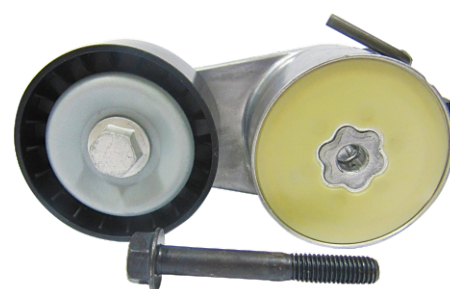

JEEP Grand Cherokee

INA F234065, F558553, VALEO 588101

ZEN 13298

Polea tensora

Para correa dentada

DE69, AP31, DI8.2

FIAT Ducato, **CITROEN** Jumper, **PEUGEOT** Boxer 2.3 Multijet

FIAT 504010846, 504183759, CITROEN 0829G4

ZEN 13300

Polea tensora

Para correa del alternador

DE66, AP23.5, DI8.3

FIAT Siena, Strada, Uno, Dobló, Fiorino, Palio, Idea, Punto, **VW** Fox, Polo, CrossFox.

FIAT 46756902, 46548452,... VW 030145299H

ZEN 13324

Polea tensora

Para correa dentada
DE60, AP29, DI8.2, M8

Ford Focus, Mondeo
FORD 988M6K254AB, 988M6K254AC,
988M6K254AD, 988M6K254AE

ZEN 13325

Polea tensora

Para correa dentada
DE60, AP25, DI8.3, M8

Citroen C3; Peugeot 206, 207, 208, Hoggar
CITROEN 082990, 96429298, 9659394680

ZEN 13327

Polea tensora

Para correa dentada
DE62, AP30, DI8, M8

Citroen C4, C5, C8, Evasion, Xsara, **Peugeot** 307,
406, 807 2.0 16V
CITROEN 0829A7, 082977, 96403456, 082996,...