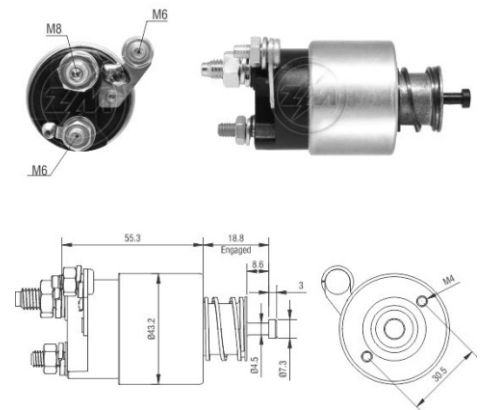

ZM 8-381

Solenoide para arranque

12V
Audi A3, TT, Seat Cordoba, Ibiza, Leon,
Toledo, Skoda, VW
Bosch 2339305055, 2339305077

ZM 4-382

Solenoide para arranque

12V
Citroen Berlingo, C4, C5, Jumper, Fiat Ducato,
Mitsubishi Outlander, Peugeot 206, 306, 307,
308, Partner...
Peugeot 583689

ZM 4-391

Solenoide para arranque

12V
Ecosport, Ka, Fiesta.
Valeo 501792

ZM 7-995

Solenoide para arranque

12V
Nissan March, Citroen C-Crosser;
Mitsubishi Outlander, Lancer...
Mitsubishi M371XD2071