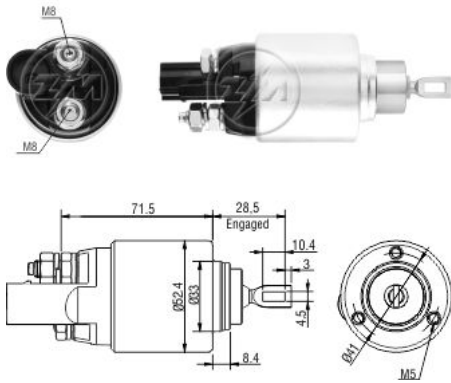

ZM 8-381

Solenoide para arranque

12V
Audi A3, TT, Seat Cordoba, Ibiza, Leon,
Toledo, Skoda, VW
Bosch 2339305055, 2339305077

ZM 4-382

Solenoide para arranque

12V
Citroen Berlingo, C4, C5, Jumper, Fiat Ducato,
Mitsubishi Outlander, Peugeot 206, 306, 307,
308, Partner...
Peugeot 583689