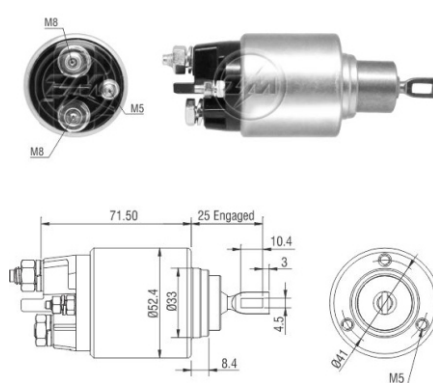

ZM 8-381

Solenoide para arranque

12V
Audi A3, TT, Seat Cordoba, Ibiza, Leon,
Toledo, Skoda, VW
Bosch 2339305055, 2339305077

ZM 4-382

Solenoide para arranque

12V
Citroen Berlingo, C4, C5, Jumper, Fiat Ducato,
Mitsubishi Outlander, Peugeot 206, 306, 307,
308, Partner...
Peugeot 583689