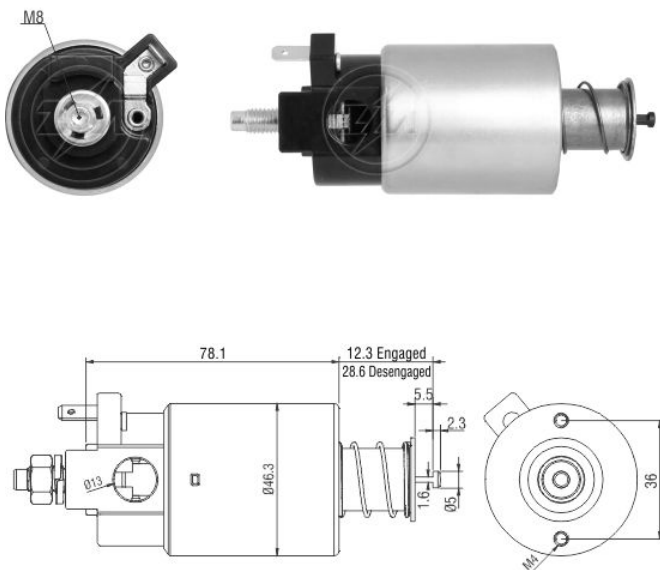

### Solenoides para arranque

12V

Chrysler 300, Jeep Grand Cherokee '13  
Denso 53400-1360, 53400-1361